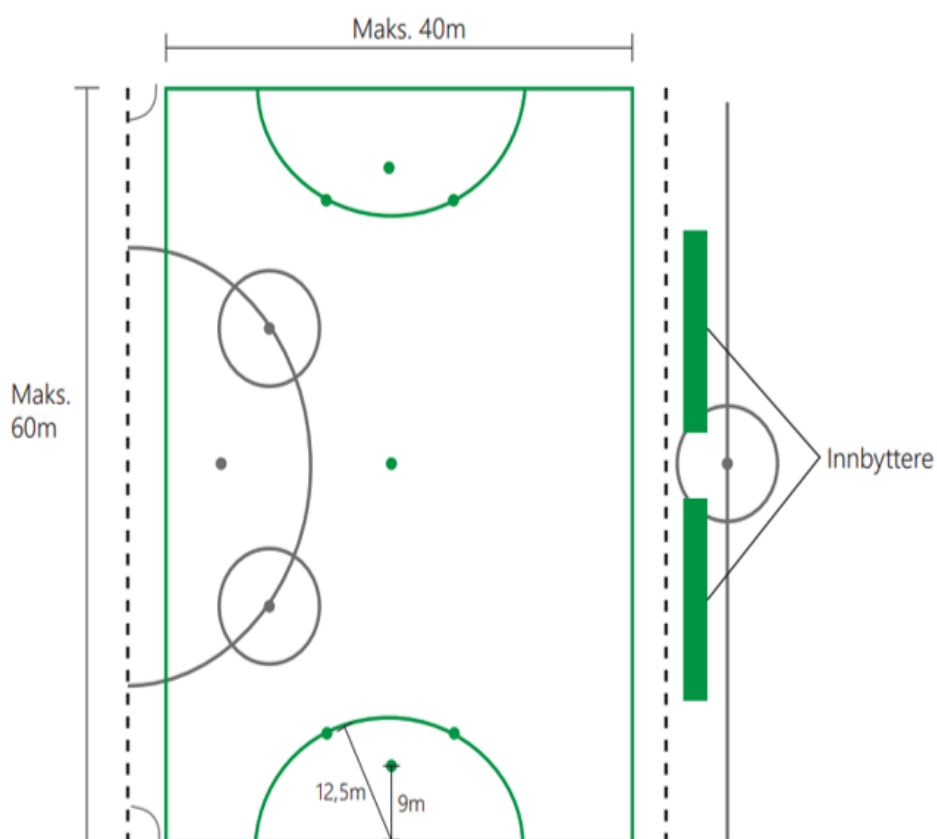

SPILLEBANEN

BANDY VETERAN+50

BANEREGLER FOR SJUER:

Bane (se skisse): Maks. 60m x 40m, min 45m X 26m (primært yngre)

Vantene legges ut på hver langside, til ca. 3m fra hjørnet

Hjørneflagg settes i hvert hjørne

Målstørrelse: 250cm x 160cm