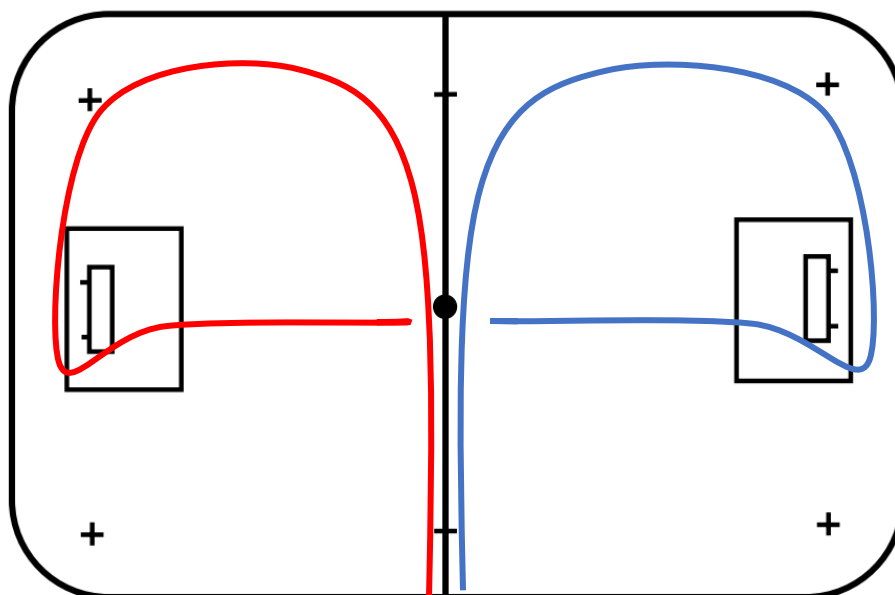

NM-Finaler Aldersbestemt 2022
Sarpsborghallen
21. og 22. mai

Gjennomføring av innmarsj

Min til kampstart	Hendelse
60	Bortelag leverer line-up ferdig utfylt
50	Hjemmelag leverer line-up ferdig utfylt
45	Banen er klar for oppvarming
15	Lagene forlater banen og lyset i hallen slukkes
14	Speaker ønsker velkommen og tar lagoppstillinger
10	Lagene er klare for innmarsj
8	Innmarsj i henhold til skisse
6	Nasjonalsang – alle vender seg mot flagget
4	Spurter - heiarop
2	Line-up + dommere
0	Kampstart

Hjemmelag   TRIBUNE   Bortelag

Sekretariat

Hjemmelag

Bortelag

Hjemmelag   TRIBUNE   Bortelag