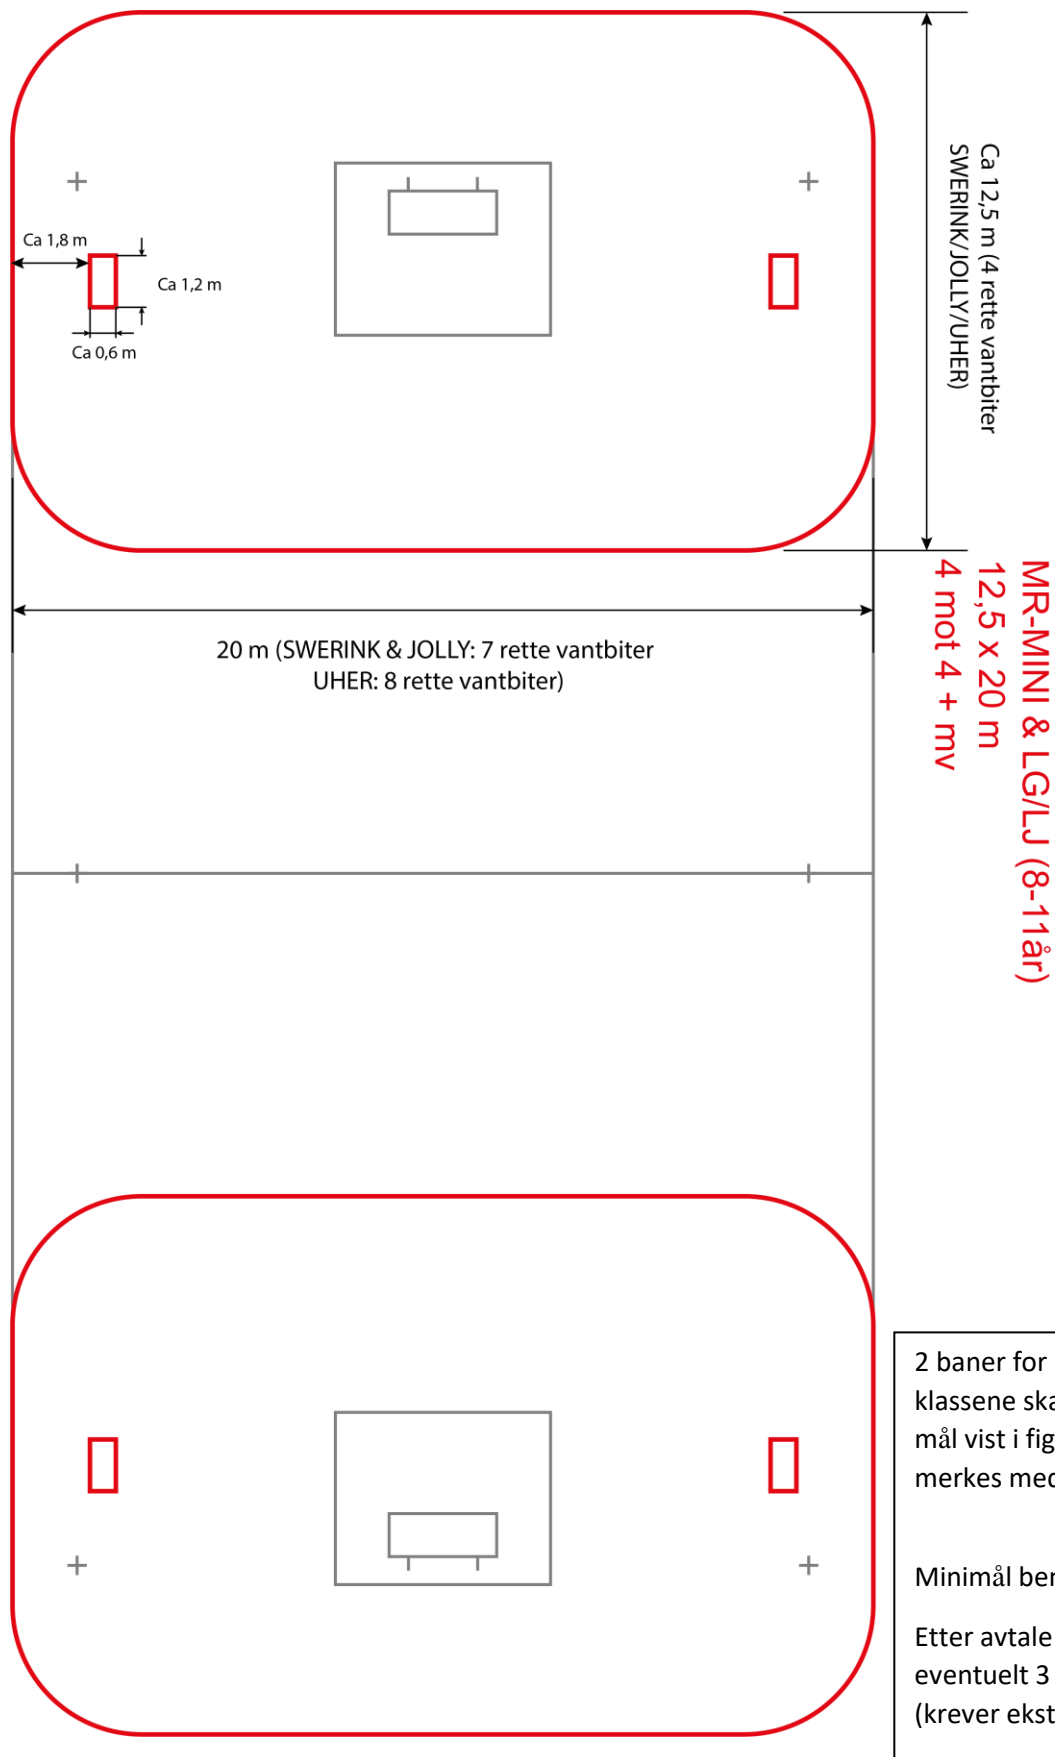

Instruks for oppsett og merking av bane i LG/LJ- og MINI-klassen ved Minirunder i MNBR sesongen 2017-2018

Instruks for oppsett og merking av bane i MIKRO-klassen ved Minirunder i MNBR sesongen 2017-2018